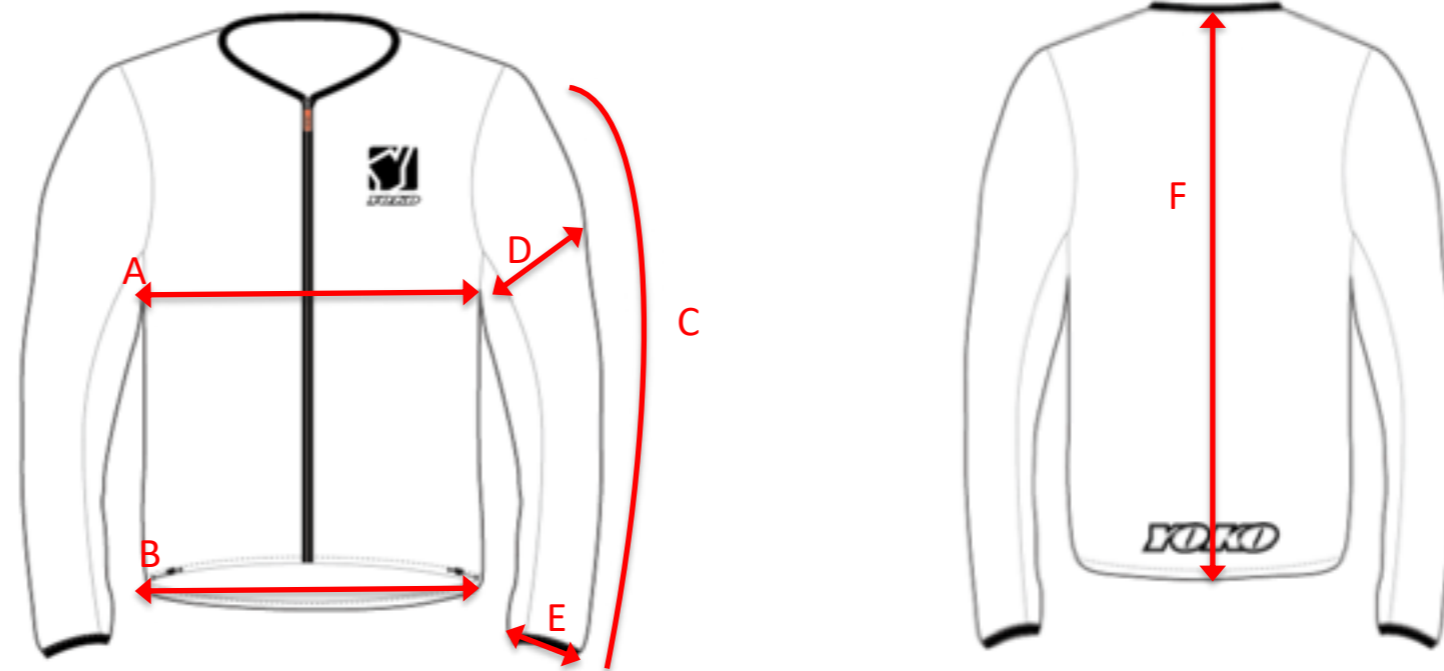

MEASURING TABLE - MUD JACKET

			(CM)					
	21/01/2019		S	M	L	XL	XXL	Grading
A	1/2 CHEST WIDTH		59,5	61,5	63,5	65,5	67,5	2
B	1/2 BOTTOM WIDTH		53,5	55,5	57,5	59,5	61,5	2
C	SLEEVE LENGTH		85	87	89	91	93	2
D	1/2 ARMHOLE WIDTH		22	23	24	25	26	1
E	1/2 CUFF WIDTH		9,5	10	10,5	11	11,5	0,5
F	BACK LENGTH		75	77	79	81	83	2