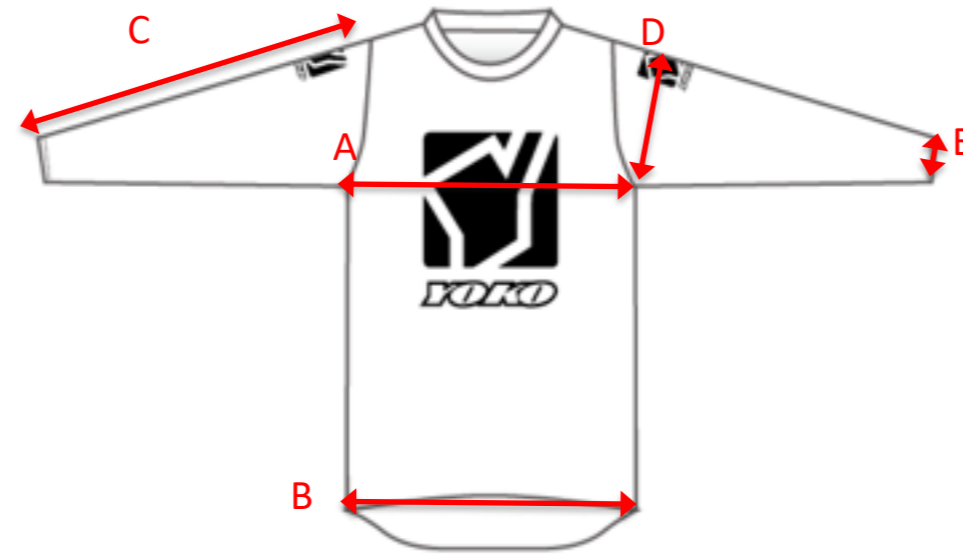

## MEASURING TABLE - SCRAMBLE JERSEY

		(CM)						
	2019-1-21	XS	S	M	L	XL	XXL	Grading
A	1/2 CHEST WIDTH	50	52	54	56	58	60	2
B	1/2 BOTTOM WIDTH	49	51	53	55	57	59	2
C	SLEEVE LENGTH	60,25	61,5	62,75	64	65,25	66,5	1,25
D	1/2 ARMHOLE WIDTH	18	19	20	21	22	23	1
E	1/2 CUFF WIDTH	8,5	9,0	9,5	10,0	10,5	11,0	0,5
F	BACK LENGTH	79	81	83	85	87	89	2