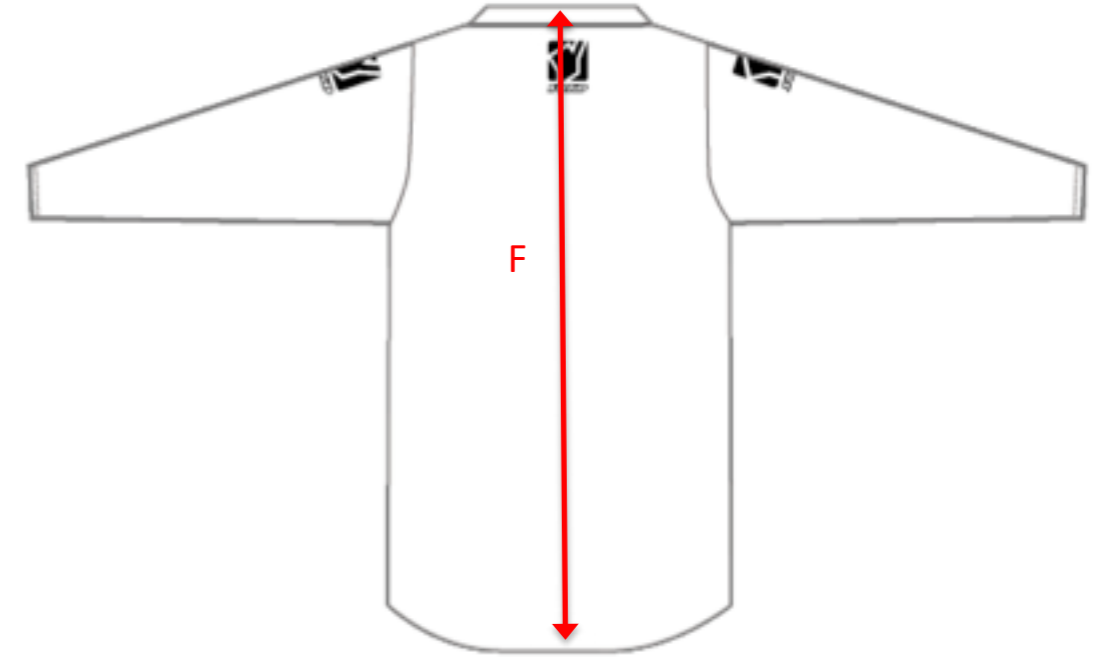

## MEASURING TABLE - SCRAMBLE JERSEY

		(CM)						
	2019-1-21	XS	S	M	L	XL	XXL	Grading
A	1/2 CHEST WIDTH	50	52	54	56	58	60	2
B	1/2 BOTTOM WIDTH	49	51	53	55	57	59	2
C	SLEEVE LENGTH	60,25	61,5	62,75	64	65,25	66,5	1,25
D	1/2 ARMHOLE WIDTH	18	19	20	21	22	23	1
E	1/2 CUFF WIDTH	8,5	9,0	9,5	10,0	10,5	11,0	0,5
F	BACK LENGTH	79	81	83	85	87	89	2