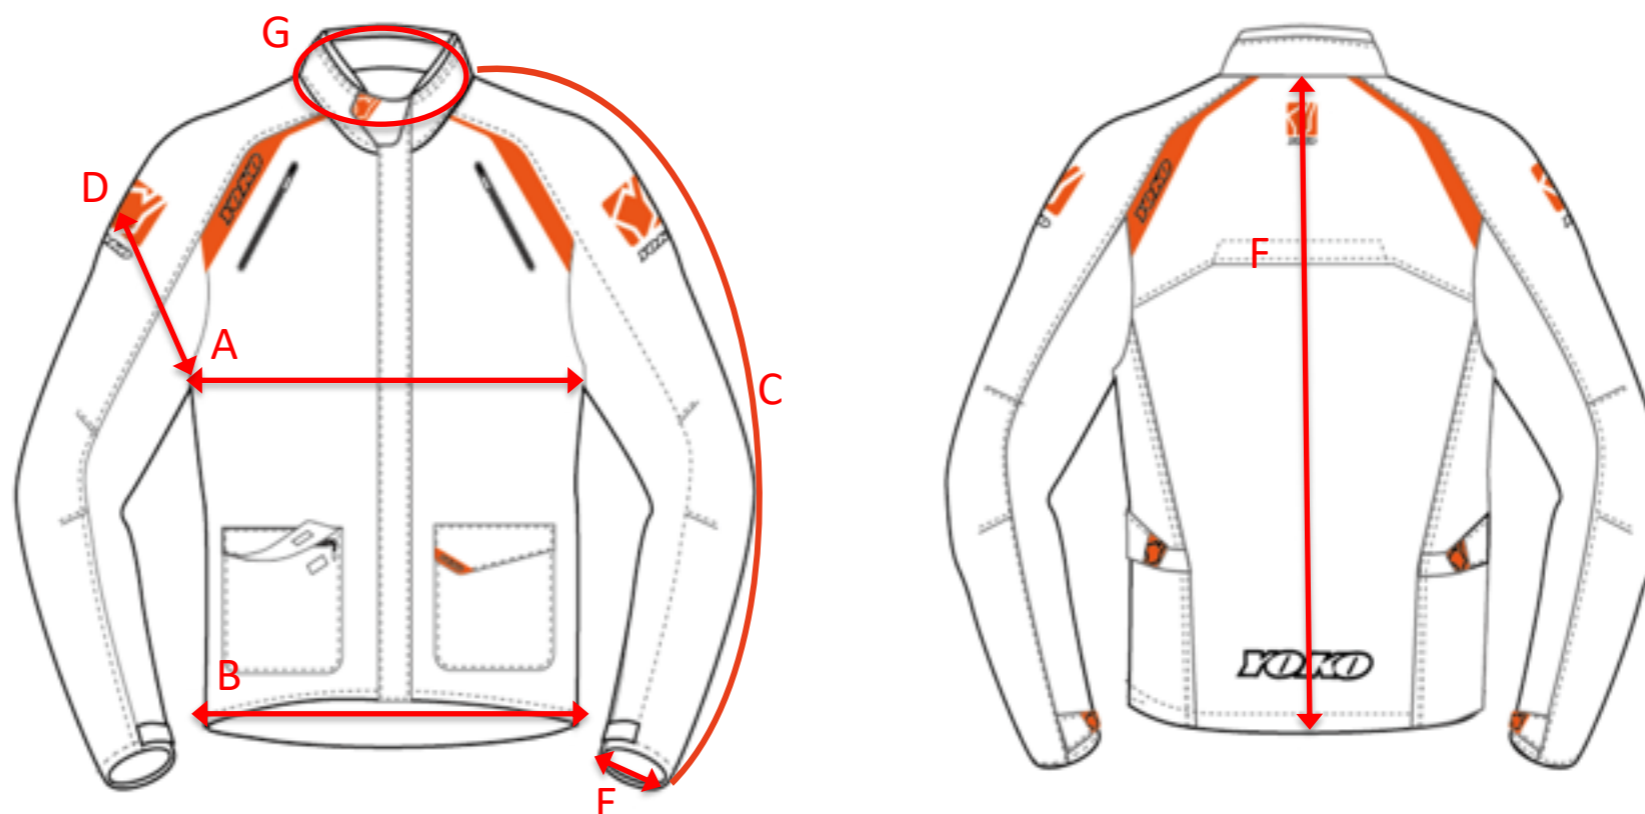

## MEASURING TABLE - WINTER SKUTSI JACKET

		(CM)	(CM)	(CM)	(CM)	(CM)	(CM)	(CM)
	21/01/2019	XS	S	M	L	XL	XXL	Grading
A	1/2 CHEST WIDTH	51,5	54,5	57,5	60,5	63,5	66,5	3
B	1/2 BOTTOM WIDTH	49,5	52,5	55,5	58,5	61,5	64,5	3
C	SLEEVE LENGTH	79,4	81,6	83,8	86	88,2	89,6	
D	1/2 ARMHOLE WIDTH	21,9	22,6	23,3	24	24,7	25,4	0,7
E	1/2 CUFF WIDTH	10,5	11	11,5	12	12,5	13	0,5
F	BACK LENGTH	65	67,5	70	72,5	75	76	
G	NECKCIRCUMFERENCE	49,4	50,6	51,8	53	54,2	55,4	1,2
H	1/2 WIDTH AT KNEE about 45cm below waist		24,6	25,8	27	28,2	29,4	1,2
H	1/2 WIDTH AT KNEE about 45cm below waist		24,6	25,8	27	28,2	29,4	1,2