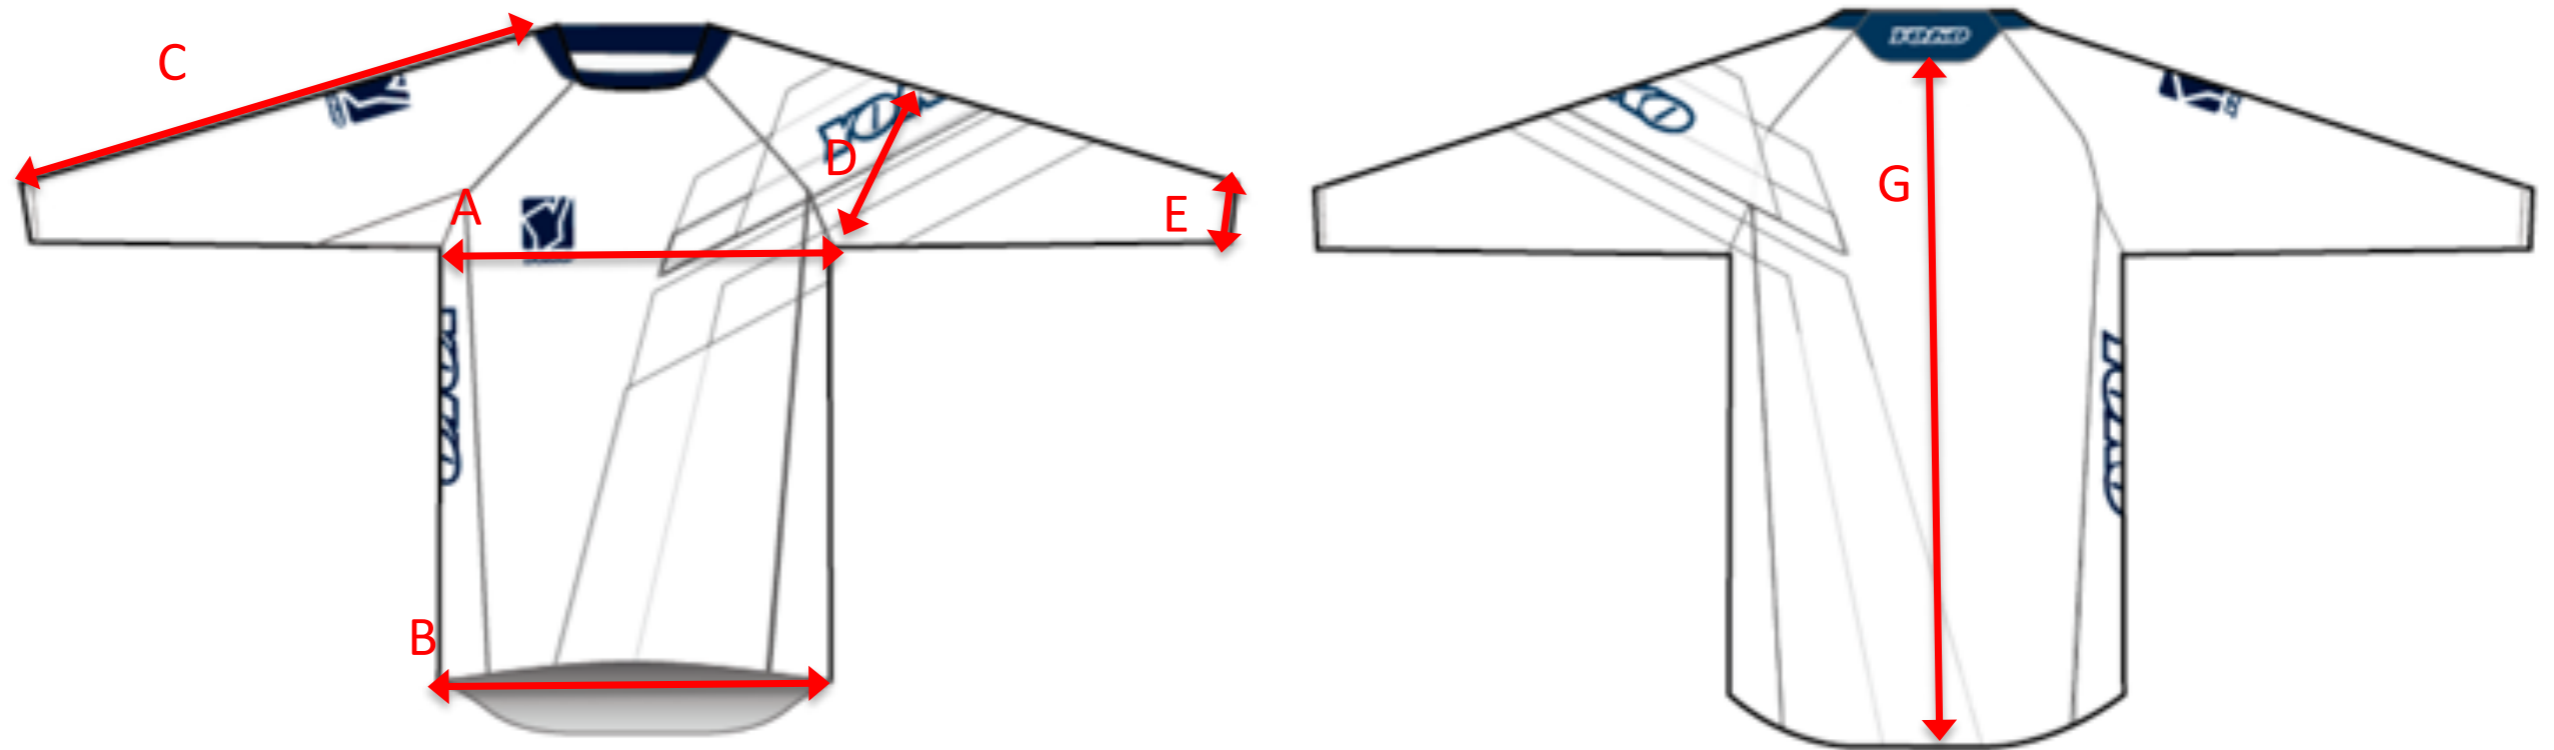

## MEASURING TABLE - VIILEE JERSEY (2019)

		(CM)									
			XXS	XS	S	M	L	XL	2XL	3XL	Grading
A	1/2 CHEST WIDTH	50	52	54	56	58	60	62	64	2	
B	1/2 BOTTOM WIDTH	49	51	53	55	57	59	61	63	2	
C	SLEEVE LENGTH	73	75	77	79	81	83	85	87	2	
D	1/2 ARMHOLE WIDTH	18	19	20	21	22	23	24	25	1	
E	1/2 CUFF WIDTH	9,0	9,5	10,0	10,5	11,0	11,5	12	12,5	0,5	
G	BACK LENGTH	81,5	83,5	85,5	87,5	89,5	91,5	93,5	95,5	2	