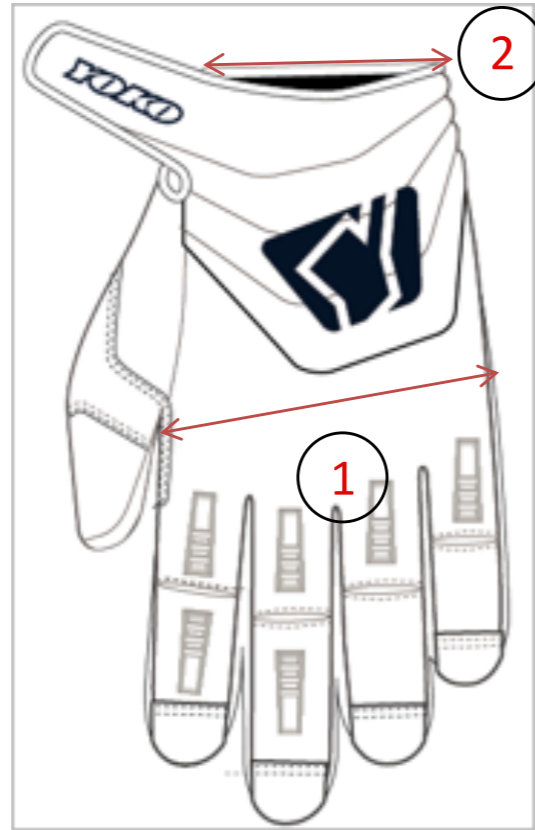

## MEASURING TABLE - KISA GLOVE

SIZE	5		6		7		8		9		10		11		12		
	PATTERN	ACTUAL GLOVE	PATTERN	ACTUAL GLOVE	PATTERN	ACTUAL GLOVE	PATTERN	ACTUAL GLOVE	PATTERN	ACTUAL GLOVE	PATTERN	ACTUAL GLOVE	PATTERN	ACTUAL GLOVE	PATTERN	ACTUAL GLOVE	tolerat.:
1	9.2	8.6	9.6	9	10	9.4	10.4	9.8	10.8	10.2	11.2	10.6	11.6	11	12	11.4	+/-0.2cm
2	7.8	7.5	8.1	7.8	8.4	8.1	8.7	8.4	9	8.7	9.3	9	9.6	9.3	9.9	9.6	+/-0.2cm
3	22.7	20	23.4	20.7	24.1	21.4	24.8	22.1	25.5	22.8	26.2	23.5	26.9	24.2	27.6	24.9	+/-0.2cm
4	10	9.4	10.5	9.9	11	10.4	11.5	10.9	12	11.4	12.5	11.9	13	12.4	13.5	12.9	+/-0.2cm
5	12.4	10	12.7	10.3	13	10.6	13.3	10.9	13.6	11.2	13.9	11.5	14.2	11.8	14.5	12.1	+/-0.2cm