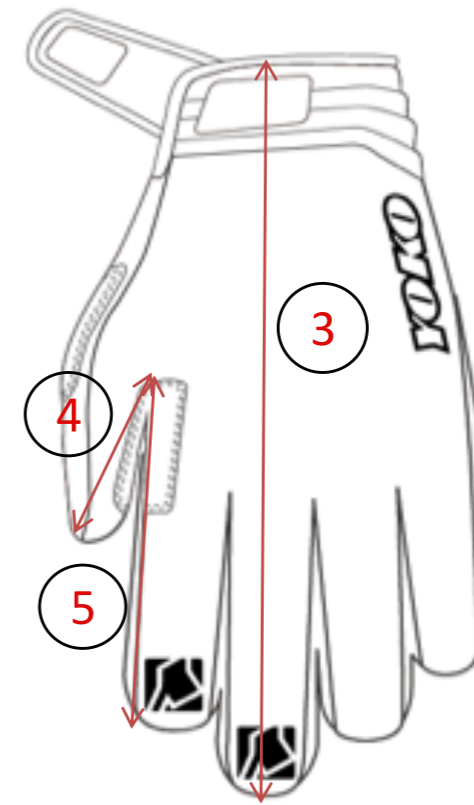

## MEASURING TABLE - KISA GLOVE

SIZE	5		6		7		8		9		10		11		12		
	PATTERN	ACTUAL GLOVE	PATTERN	ACTUAL GLOVE	PATTERN	ACTUAL GLOVE	PATTERN	ACTUAL GLOVE	PATTERN	ACTUAL GLOVE	PATTERN	ACTUAL GLOVE	PATTERN	ACTUAL GLOVE	PATTERN	ACTUAL GLOVE	tolerat.:
1	9.2	8.6	9.6	9	10	9.4	10.4	9.8	10.8	10.2	11.2	10.6	11.6	11	12	11.4	+/-0.2cm
2	7.8	7.5	8.1	7.8	8.4	8.1	8.7	8.4	9	8.7	9.3	9	9.6	9.3	9.9	9.6	+/-0.2cm
3	22.7	20	23.4	20.7	24.1	21.4	24.8	22.1	25.5	22.8	26.2	23.5	26.9	24.2	27.6	24.9	+/-0.2cm
4	10	9.4	10.5	9.9	11	10.4	11.5	10.9	12	11.4	12.5	11.9	13	12.4	13.5	12.9	+/-0.2cm
5	12.4	10	12.7	10.3	13	10.6	13.3	10.9	13.6	11.2	13.9	11.5	14.2	11.8	14.5	12.1	+/-0.2cm