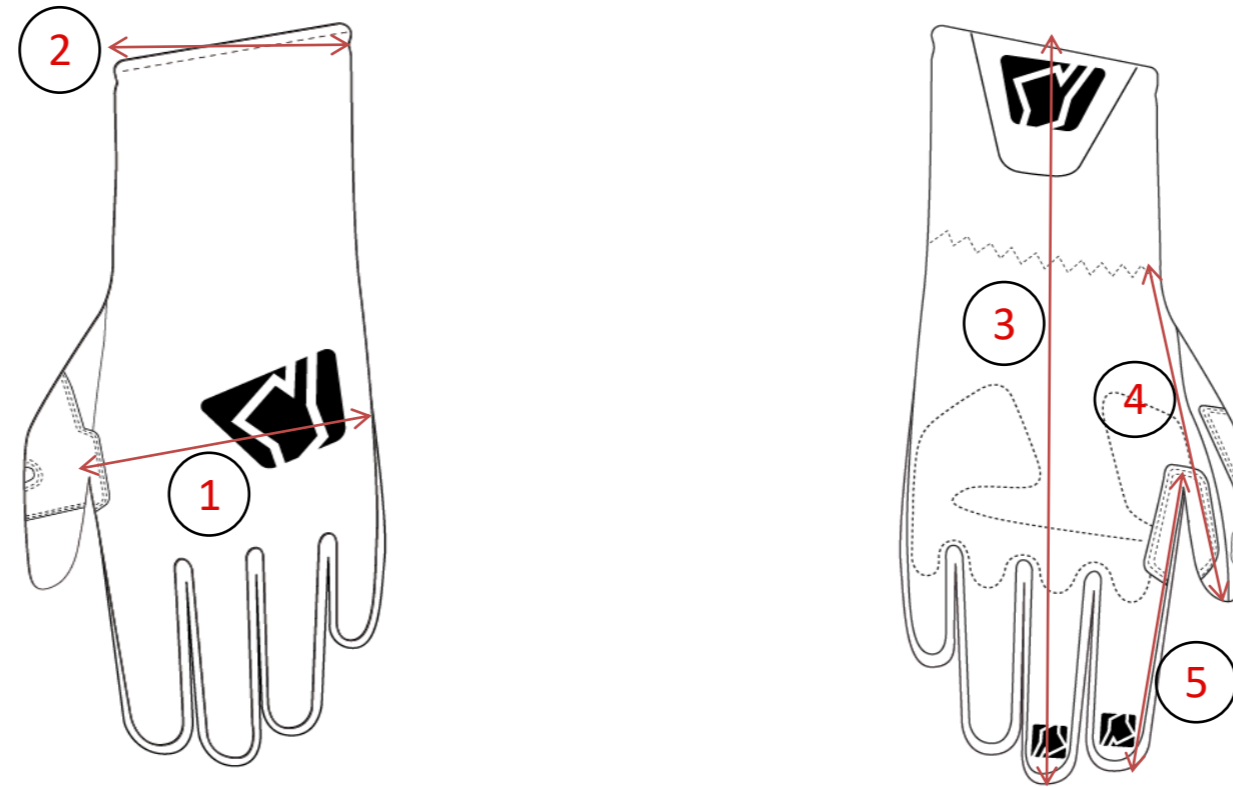

## MEASURING TABLE - SKUTSI GLOVE

SIZE	5		6		7		8		9		10		11		12		tolerat.:
	PATTERN	ACTUAL GLOVE	PATTERN	ACTUAL GLOVE	PATTERN	ACTUAL GLOVE	PATTERN	ACTUAL GLOVE	PATTERN	ACTUAL GLOVE	PATTERN	ACTUAL GLOVE	PATTERN	ACTUAL GLOVE	PATTERN	ACTUAL GLOVE	
1	10.2	9.6	10.6	10	11	10.4	11.4	10.8	11.8	11.2	12.2	11.6	12.6	12	13	12.4	+/-0.2cm
2	8.5	7.9	8.8	8.2	9.1	8.5	9.4	8.8	9.7	9.1	10	9.4	10.3	9.7	10.6	10	+/-0.2cm
3	23.6	23.3	24.2	23.9	24.8	24.5	25.4	25.1	26	25.7	26.6	26.3	27.2	26.9	27.8	27.5	+/-0.2cm
4	12.1	11.8	12.4	12.1	12.7	12.4	13	12.7	13.3	13	13.6	13.3	13.9	13.6	14.2	13.9	+/-0.2cm
5	9.9	9.3	10.2	9.6	10.5	9.9	10.8	10.2	11.1	10.5	11.4	10.8	11.7	11.1	12	11.4	+/-0.2cm